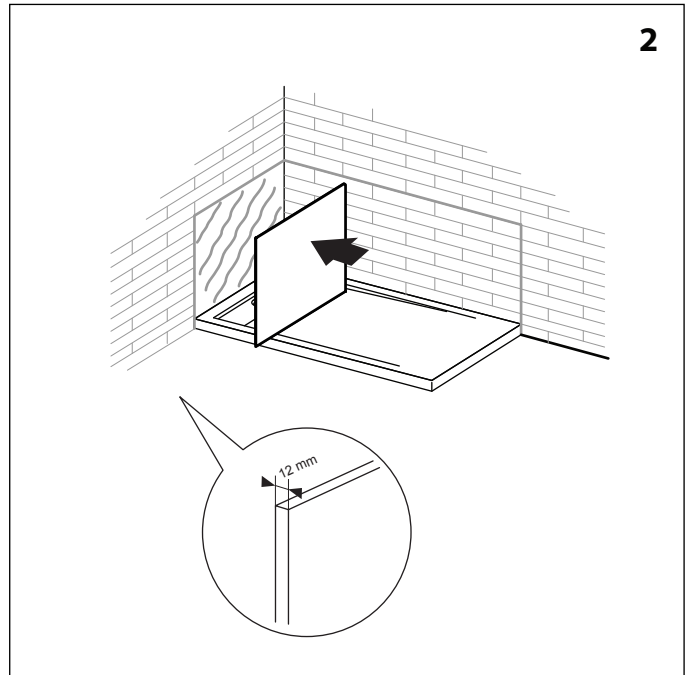

| Notice d'installation panneau mural

ENTRETIEN ET NETTOYAGE

FR Veuillez vérifier à la livraison que le receveur correspond bien à votre commande, qu'il ne présente aucun défaut, rayure, choc, etc. et est en parfait état pour procéder à l'installation. Pour le nettoyage utilisez des savons liquides, de l'eau et une éponge ou un chiffon non-abrasif.