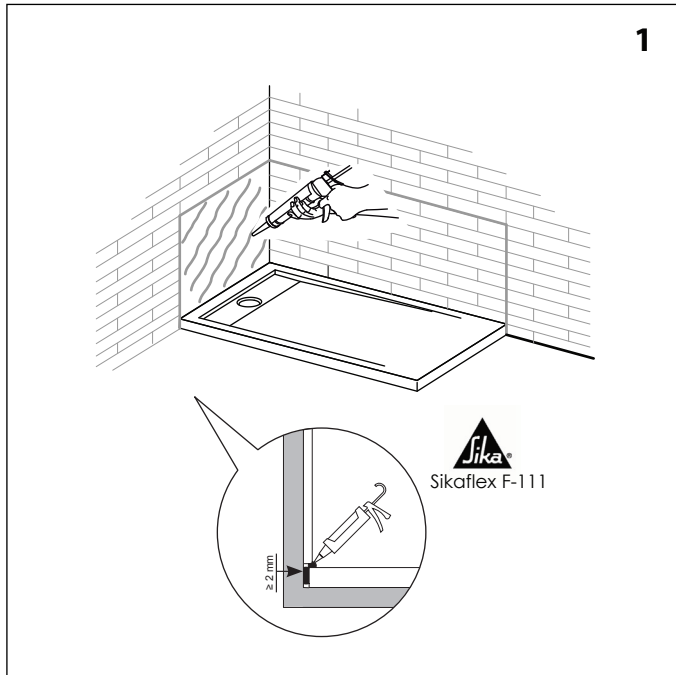

| Notice d'installation panneau mural

ENTRETIEN ET NETTOYAGE

FR Veuillez vérifier à la livraison que le receveur correspond bien à votre commande, qu'il ne présente aucun défaut, rayure, choc, etc. et est en parfait état pour procéder à l'installation. Pour le nettoyage utilisez des savons liquides, de l'eau et une éponge ou un chiffon non-abrasif.