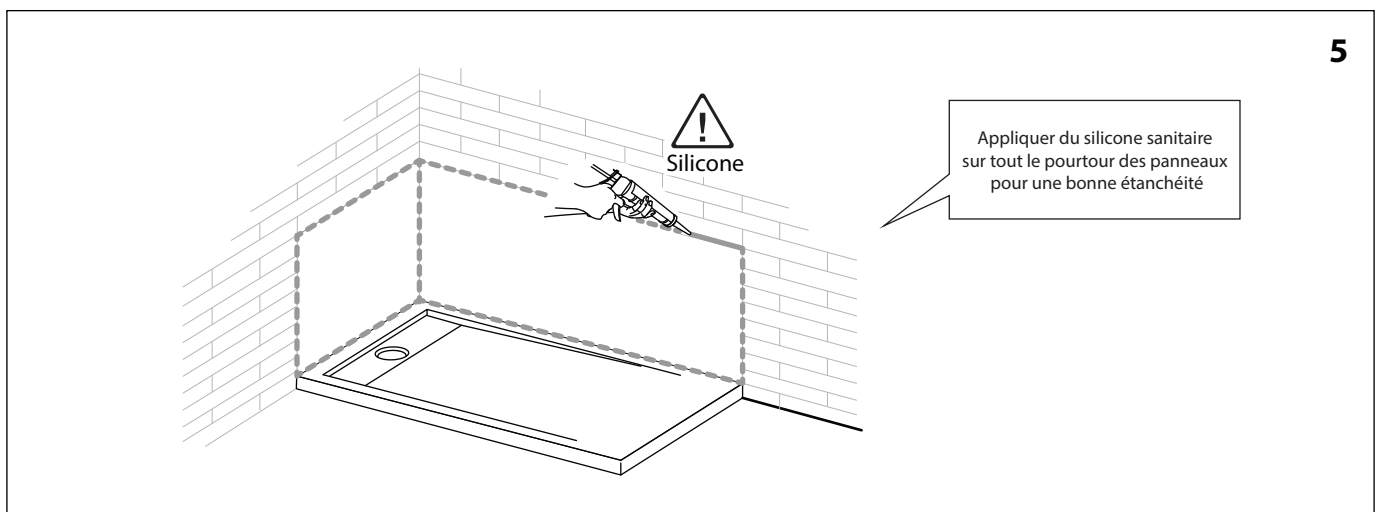

| Notice d'installation panneau mural

ENTRETIEN ET NETTOYAGE

FR Veuillez vérifier à la livraison que le receveur correspond bien à votre commande, qu'il ne présente aucun défaut, rayure, choc, etc. et est en parfait état pour procéder à l'installation. Pour le nettoyage utilisez des savons liquides, de l'eau et une éponge ou un chiffon non-abrasif.