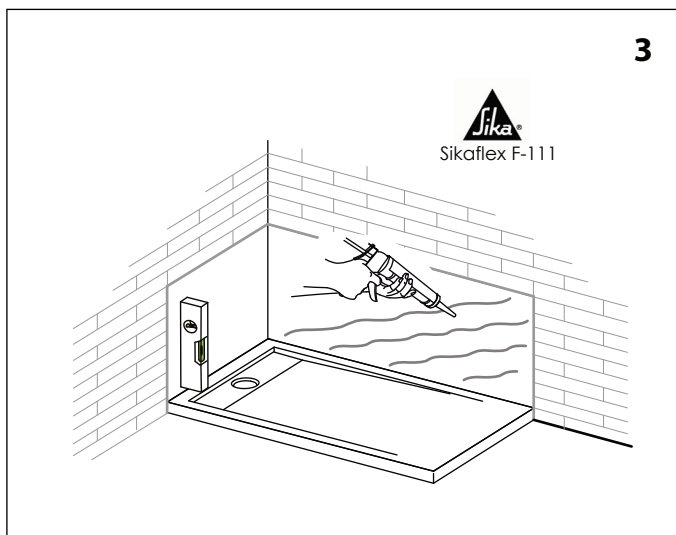

| Notice d'installation panneau mural

ENTRETIEN ET NETTOYAGE

FR Veuillez vérifier à la livraison que le receveur correspond bien à votre commande, qu'il ne présente aucun défaut, rayure, choc, etc. et est en parfait état pour procéder à l'installation. Pour le nettoyage utilisez des savons liquides, de l'eau et une éponge ou un chiffon non-abrasif.