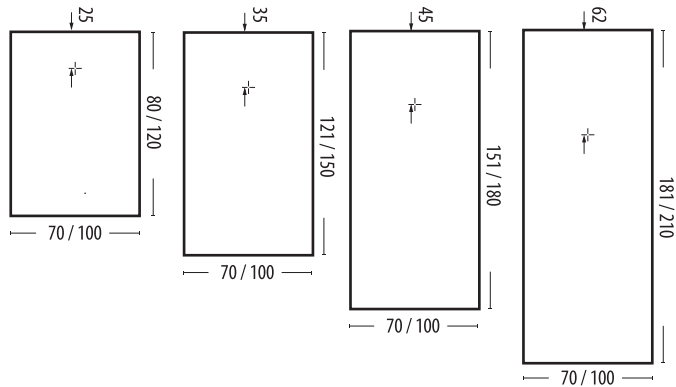

CENTURIA STONE / CENTURIA COVER