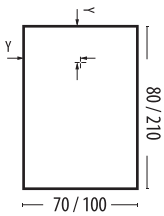

CENTURIA FRAMED